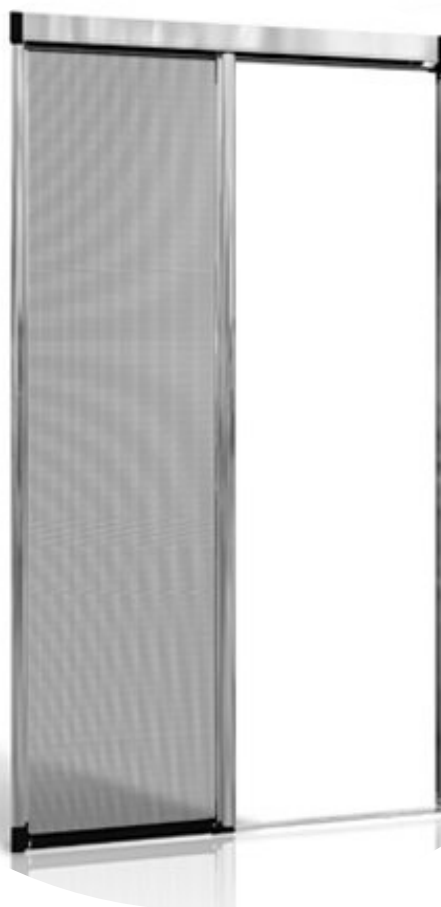

SAMAR
ROMANO

AVVOLGENTE MODELLO EUROPA

PRODOTTO ITALIANO

SAMAR
ROMANO

SAMAR
ROMANO

AVVOLGENTE MODELLO EUROPA

PRODOTTO ITALIANO

SAMAR
ROMANO

Zanzariera ideale per portefinestre. Binario inferiore di soli 3mm. Scorrimento laterale frizionato che consente un'apertura controllata e l'arresto della zanzariera in qualsiasi posizione desiderata. Realizzabile nelle versioni ad una o due ante (con apertura centrale o decentrata).

EUROPA GOLD: Dotata di profilo di riscontro (terminale) e chiusura magnetica.

EUROPA SILVER: Assenza del profilo di riscontro (terminale) e chiusura con spazzolino.

Contattaci per ricevere maggiori informazioni: